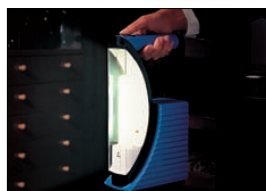

DATI TECNICI

cod. 2661 - Luna 6W (983, 6P8)

fino a 8 ore di autonomia

cod. ord.	alimentazione V-Hz	lampada	autonomia (h)	batteria ricaricabile	lmb. sing/minimo/mult	peso kg	dimensioni (mm)	prezzo €
2661	230-50	fluorescente 6W	8	Pb 6V 4Ah	1/6/6	1,5	161x286x76	

Notturna Neon Beghelli

Lampada domestica ricaricabile anti black-out con luce guida notturna

- Lampada d'emergenza portatile con batterie ricaricabili.
- Luce guida notturna a basso consumo di corrente (mA).
- Con spina a scomparsa e lampadina inanimabile.
- Ideale come torcia domestica e luce guida notturna.
- Sempre pronta e facile da trovare perché si accende automaticamente in caso di black-out.
- Autonomia: fino a 2 ore.