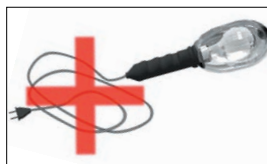

DATI TECNICI

cod. 2688 - Lamp. stilo + Caricatore (906/SR)

cod. 2702 - Solo Lampada stilo (700/SR)

cod. 2701 - Solo Lampada parabola (600/SR)

**professionale
ricarica rapida in solo 1 ora**

Completamente senza fili può essere portata ovunque col minimo ingombro.