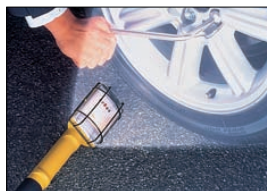

cod. ord.	alimentazione diretta	batteria ricaricabile	alim. batteria ricaricabile	lampada	autonomia	lmb. sing./minimo/mult	peso kg	dimensioni (mm)	prezzo €
2697	12 V	-	-	12V 5W	-	1/4/4	0,3	87x80x353	
2695	12V e 24V	NiCd 3,6V 1,2Ah	12V e 24V	4V 0,8A Xenon	1,5 h	1/4/4	0,45	87x80x353