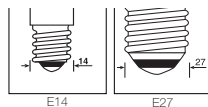

Forma Spot

Le lampade Forma Spot emettono un fascio di luce concentrato che le rende particolarmente idonee all'illuminazione d'accento. Installazioni tipiche in ambito domestico e professionali come vetrine, hall di hotel, locali commerciali etc..

CONFORME ALLE NORME: EN60432-1
EN60064
98/11/CE

ATTACCHI DISPONIBILI

FORMA SPOT R39

€ Volt 230

cod. ord.	cod. EAN	Watt	attacco	lumen (lm)	Vita (h)	Dim. ØxL	Imb. sing/minimo/mult	prezzo €
55700	8002219583291	30	E14	230	1000	39x65	1/25/100	

FORMA SPOT R50

€ Volt 230

cod. ord.	cod. EAN	Watt	attacco	lumen (lm)	Vita (h)	Dim. ØxL	Imb. sing/minimo/mult	prezzo €
55701	8002219583307	25	E14	150	1000	50x85	1/25/100	
55702	8002219583314	40	E14	300	1000	50x85	1/25/100	
55703	8002219583321	60	E14	500	1000	50x85	1/25/100	

FORMA SPOT R63

€ Volt 230

cod. ord.	cod. EAN	Watt	attacco	lumen (lm)	Vita (h)	Dim. ØxL	Imb. sing/minimo/mult	prezzo €
55704	8002219583338	25	E27	150	1000	63.5x107	1/25/100	
55705	8002219583345	40	E27	280	1000	63.5x107	1/25/100	
55706	8002219583352	60	E27	480	1000	63.5x107	1/25/100	

FORMA SPOT R80

€ Volt 230

cod. ord.	cod. EAN	Watt	attacco	lumen (lm)	Vita (h)	Dim. ØxL	Imb. sing/minimo/mult	prezzo €
55707	8002219583369	40	E27	270	1000	80x120	1/25/100	
55708	8002219583376	60	E27	480	1000	80x120	1/25/100	
55709	8002219583383	75	E27	650	1000	80x120	1/25/100	
55710	8002219583390	100	E27	830	1000	80x120	1/25/100