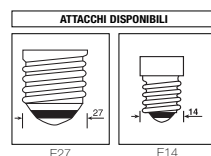

Forma Sfera

CONFORME ALLE NORME: EN60432-1
EN60064
98/11/CE

FINITURE DISPONIBILI	
Finitura Chiara	la miglior brillantezza
Finitura Opale	per luci soffuse e ombre meno marcate
Finitura Smerigliata	per atmosfere soffuse senza rinunciare alla prestazione.

FORMA SFERA									
FINITURA CHIARA									
cod. ord.	cod. EAN	Watt	attacco	lumen (lm)	Vita (h)	Dim. ØxL	Imb. sing./minimo/mult	prezzo €	
55100	8002219582539	15	E14	110	1000	45x75	1/10/100		
55101	8002219582546	25	E14	210	1000	45x75	1/10/100		
55102	8002219582553	40	E14	400	1000	45x75	1/10/100		
55103	8002219582560	60	E14	680	1000	45x75	1/10/100		

Volt 230

FORMA SFERA									
FINITURA SMERIGLIATA									
cod. ord.	cod. EAN	Watt	attacco	lumen (lm)	Vita (h)	Dim. ØxL	Imb. sing./minimo/mult	prezzo €	
55108	8002219582614	15	E14	100	1000	45x75	1/10/100		
55109	8002219582621	25	E14	210	1000	45x75	1/10/100		
55110	8002219582638	40	E14	400	1000	45x75	1/10/100		
55111	8002219582645	60	E14	680	1000	45x75	1/10/100		

Volt 230

FORMA SFERA									
FINITURA OPALE									
cod. ord.	cod. EAN	Watt	attacco	lumen (lm)	Vita (h)	Dim. ØxL	Imb. sing./minimo/mult	prezzo €	
55116	8002219582690	15	E14	90	1000	45x75	1/10/100		
55117	8002219582706	25	E14	190	1000	45x75	1/10/100		
55118	8002219582713	40	E14	360	1000	45x75	1/10/100		
55119	8002219582720	60	E14	600	1000	45x75	1/10/100		

Volt 230

FORMA SFERA									
FINITURA CHIARA									
cod. ord.	cod. EAN	Watt	attacco	lumen (lm)	Vita (h)	Dim. ØxL	Imb. sing./minimo/mult	prezzo €	
55104	8002219582577	15	E27	110	1000	45x75	1/10/100		
55105	8002219582584	25	E27	210	1000	45x75	1/10/100		
55106	8002219582591	40	E27	400	1000	45x75	1/10/100		
55107	8002219582607	60	E27	680	1000	45x75	1/10/100		

Volt 230

FORMA SFERA									
FINITURA SMERIGLIATA									
cod. ord.	cod. EAN	Watt	attacco	lumen (lm)	Vita (h)	Dim. ØxL	Imb. sing./minimo/mult	prezzo €	
55112	8002219582652	15	E27	100	1000	45x75	1/10/100		
55113	8002219582669	25	E27	210	1000	45x75	1/10/100		
55114	8002219582676	40	E27	400	1000	45x75	1/10/100		
55115	8002219582683	60	E27	680	1000	45x75	1/10/100		

Volt 230

FORMA SFERA									
FINITURA OPALE									
cod. ord.	cod. EAN	Watt	attacco	lumen (lm)	Vita (h)	Dim. ØxL	Imb. sing./minimo/mult	prezzo €	
55120	8002219582737	15	E27	90	1000	45x75	1/10/100		
55121	8002219582744	25	E27	190	1000	45x75	1/10/100		
55122	8002219582751	40	E27	360	1000	45x75	1/10/100		
55123	8002219582768	60	E27	600	1000	45x75	1/10/100		

Volt 230