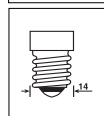

Forma Tortiglione

CONFORME ALLE NORME: EN60432-1
EN60064
98/11/CE

ATTACCHI DISPONIBILI

E14

FINITURE DISPONIBILI

Finitura Chiara la miglior brillantezza
Finitura Opale per luci soffuse e ombre meno marcate
Finitura Smerigliata per atmosfere soffuse senza rinunciare alla prestazione.