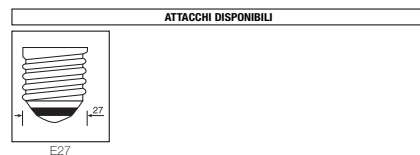

Forma Goccia

CONFORME ALLE NORME: EN60432-1
EN60064
98/11/CE

FINITURE DISPONIBILI

Finitura Chiara	la miglior brillantezza
Finitura Smerigliata	per atmosfere soffuse senza rinunciare alla prestazione.
Finitura Opale	per luci soffuse e ombre meno marcate
Finitura Silver	a luce riflessa evita l'abbagliamento