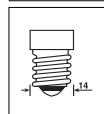

Forma Oliva

CONFORME ALLE NORME: EN60432-1
EN60064
98/11/CE

ATTACCHI DISPONIBILI

E14

FINITURE DISPONIBILI

Finitura Chiara la miglior brillantezza
Finitura Opale per luci soffuse e ombre meno marcate
Finitura Smerigliata per atmosfere soffuse senza rinunciare alla prestazione.