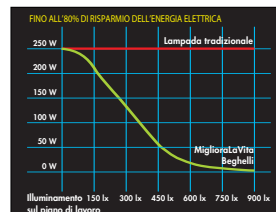

con sensore per la regolazione automatica della luce

cod. ord.	alimentazione V-Hz	lampada	flusso luminoso (lm)	assorbimento massimo (W)	assorbimento minimo (W)	lmb. sing./minimo/mult	dimensioni (mm)	prezzo €
2672	230-50	250W Halogen R7s	4000 Lumen	250	5	1/4/4	270x300x125