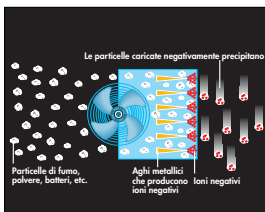

con sensore per la regolazione automatica della luce

cod. ord.	alimentazione V-Hz	lampada	flusso luminoso (lm)	assorbimento massimo (W)	assorbimento minimo (W)	lmb. sing./minimo/mult	dimensioni (mm)	prezzo €
2672	230-50	250W Halogen R7s	4000 Lumen	250	5	1/4/4	270x300x125