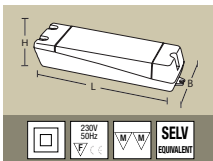

TRASFORMATORE ELETTRONICO 20:60W

cod. ord.	tensione uscita V	TA C° Max	TC C° Max	dimensioni:	L	B	H	Imballo	prezzo €
4700	12	50	90		110	35	24	60	

TRASFORMATORE ELETTRONICO 35:105W

cod. ord.	tensione uscita V	TA C° Max	TC C° Max	dimensioni:	L	B	H	Imballo	prezzo €
4701	12	50	85		140	45	21	60	

TRASFORMATORE ELETTRONICO 50:150W

cod. ord.	tensione uscita V	TA C° Max	TC C° Max	dimensioni:	L	B	H	Imballo	prezzo €
4702	12	55	85		160	46	31	24	

TRASFORMATORE ELETTRONICO 50:210W

cod. ord.	tensione uscita V	TA C° Max	TC C° Max	dimensioni:	L	B	H	Imballo	prezzo €
4703	12	55	85		220	53	41	24	

<i>cod. ord.</i>	<i>descrizione</i>	<i>dimensioni: L B H</i>			<i>lmb. minimo/mult</i>	<i>prezzo €</i>
4801	arialuce 100-500W RESISTIVO	48	38,6	19	12/240	

Per la disponibilità dei prodotti contattare la forza vendita Beghelli