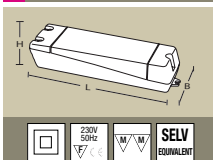

TRASFORMATORE ELETTRONICO 20:60W

cod. ord.	tensione uscita V	TA C° Max	TC C° Max	dimensioni:	L	B	H	Imballo	prezzo €
4700	12	50	90		110	35	24	60	

TRASFORMATORE ELETTRONICO 35:105W

cod. ord.	tensione uscita V	TA C° Max	TC C° Max	dimensioni:	L	B	H	Imballo	prezzo €
4701	12	50	85		140	45	21	60	

TRASFORMATORE ELETTRONICO 50:150W

cod. ord.	tensione uscita V	TA C° Max	TC C° Max	dimensioni:	L	B	H	Imballo	prezzo €
4702	12	55	85		160	46	31	24	

TRASFORMATORE ELETTRONICO 50:210W

cod. ord.	tensione uscita V	TA C° Max	TC C° Max	dimensioni:	L	B	H	Imballo	prezzo €
4703	12	55	85		220	53	41	24	

<i>cod. ord.</i>	<i>descrizione</i>	<i>dimensioni: L B H</i>			<i>lmb. minimo/mult</i>	<i>prezzo €</i>
4801	arialuce 100-500W RESISTIVO	48	38,6	19	12/240	

Per la disponibilità dei prodotti contattare la forza vendita Beghelli