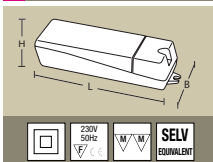

TRASFORMATORE ELETTRONICO 20:60W

cod. ord.	tensione uscita V	TA C° Max	TC C° Max	dimensioni:	L	B	H	Imballo	prezzo €
4700	12	50	90		110	35	24	60	

TRASFORMATORE ELETTRONICO 35:105W

cod. ord.	tensione uscita V	TA C° Max	TC C° Max	dimensioni:	L	B	H	Imballo	prezzo €
4701	12	50	85		140	45	21	60	

TRASFORMATORE ELETTRONICO 50:150W

cod. ord.	tensione uscita V	TA C° Max	TC C° Max	dimensioni:	L	B	H	Imballo	prezzo €
4702	12	55	85		160	46	31	24	

TRASFORMATORE ELETTRONICO 50:210W

cod. ord.	tensione uscita V	TA C° Max	TC C° Max	dimensioni:	L	B	H	Imballo	prezzo €
4703	12	55	85		220	53	41	24	

<i>cod. ord.</i>	<i>descrizione</i>	<i>dimensioni: L B H</i>			<i>lmb. minimo/mult</i>	<i>prezzo €</i>
4801	arialuce 100-500W RESISTIVO	48	38,6	19	12/240	

Per la disponibilità dei prodotti contattare la forza vendita Beghelli