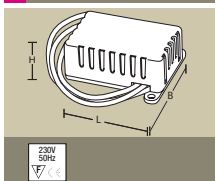

VARIABLE LUCE UNIVERSALE 25:300W

<i>cod. ord.</i>	<i>descrizione</i>	<i>dimensioni: L B H</i>			<i>lmb. minimo/mult</i>	<i>prezzo €</i>
4800	Varialuce 25-300W UNIVE IGBT	48	38,6	19	12/240