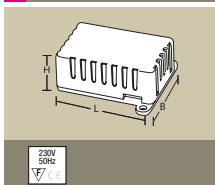

VARIABLE LUCE UNIVERSALE 100:500W

<i>cod. ord.</i>	<i>descrizione</i>	<i>dimensioni: L B H</i>			<i>lmb. minimo/mult</i>	<i>prezzo €</i>
4801	arialuce 100-500W RESISTIVO	48	38,6	19	12/240	

Per la disponibilità dei prodotti contattare la forza vendita Beghelli