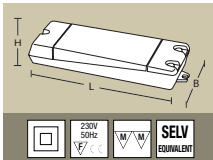

TRASFORMATORE ELETTRONICO 20:60W

cod. ord.	tensione uscita V	TA C° Max	TC C° Max	dimensioni:	L	B	H	Imballo	prezzo €
4700	12	50	90		110	35	24	60	

TRASFORMATORE ELETTRONICO 35:105W

cod. ord.	tensione uscita V	TA C° Max	TC C° Max	dimensioni:	L	B	H	Imballo	prezzo €
4701	12	50	85		140	45	21	60	

TRASFORMATORE ELETTRONICO 50:150W

cod. ord.	tensione uscita V	TA C° Max	TC C° Max	dimensioni:	L	B	H	Imballo	prezzo €
4702	12	55	85		160	46	31	24	

TRASFORMATORE ELETTRONICO 50:210W

cod. ord.	tensione uscita V	TA C° Max	TC C° Max	dimensioni:	L	B	H	Imballo	prezzo €
4703	12	55	85		220	53	41	24	

<i>cod. ord.</i>	<i>descrizione</i>	<i>dimensioni: L B H</i>			<i>lmb. minimo/mult</i>	<i>prezzo €</i>
4801	arialuce 100-500W RESISTIVO	48	38,6	19	12/240	

Per la disponibilità dei prodotti contattare la forza vendita Beghelli